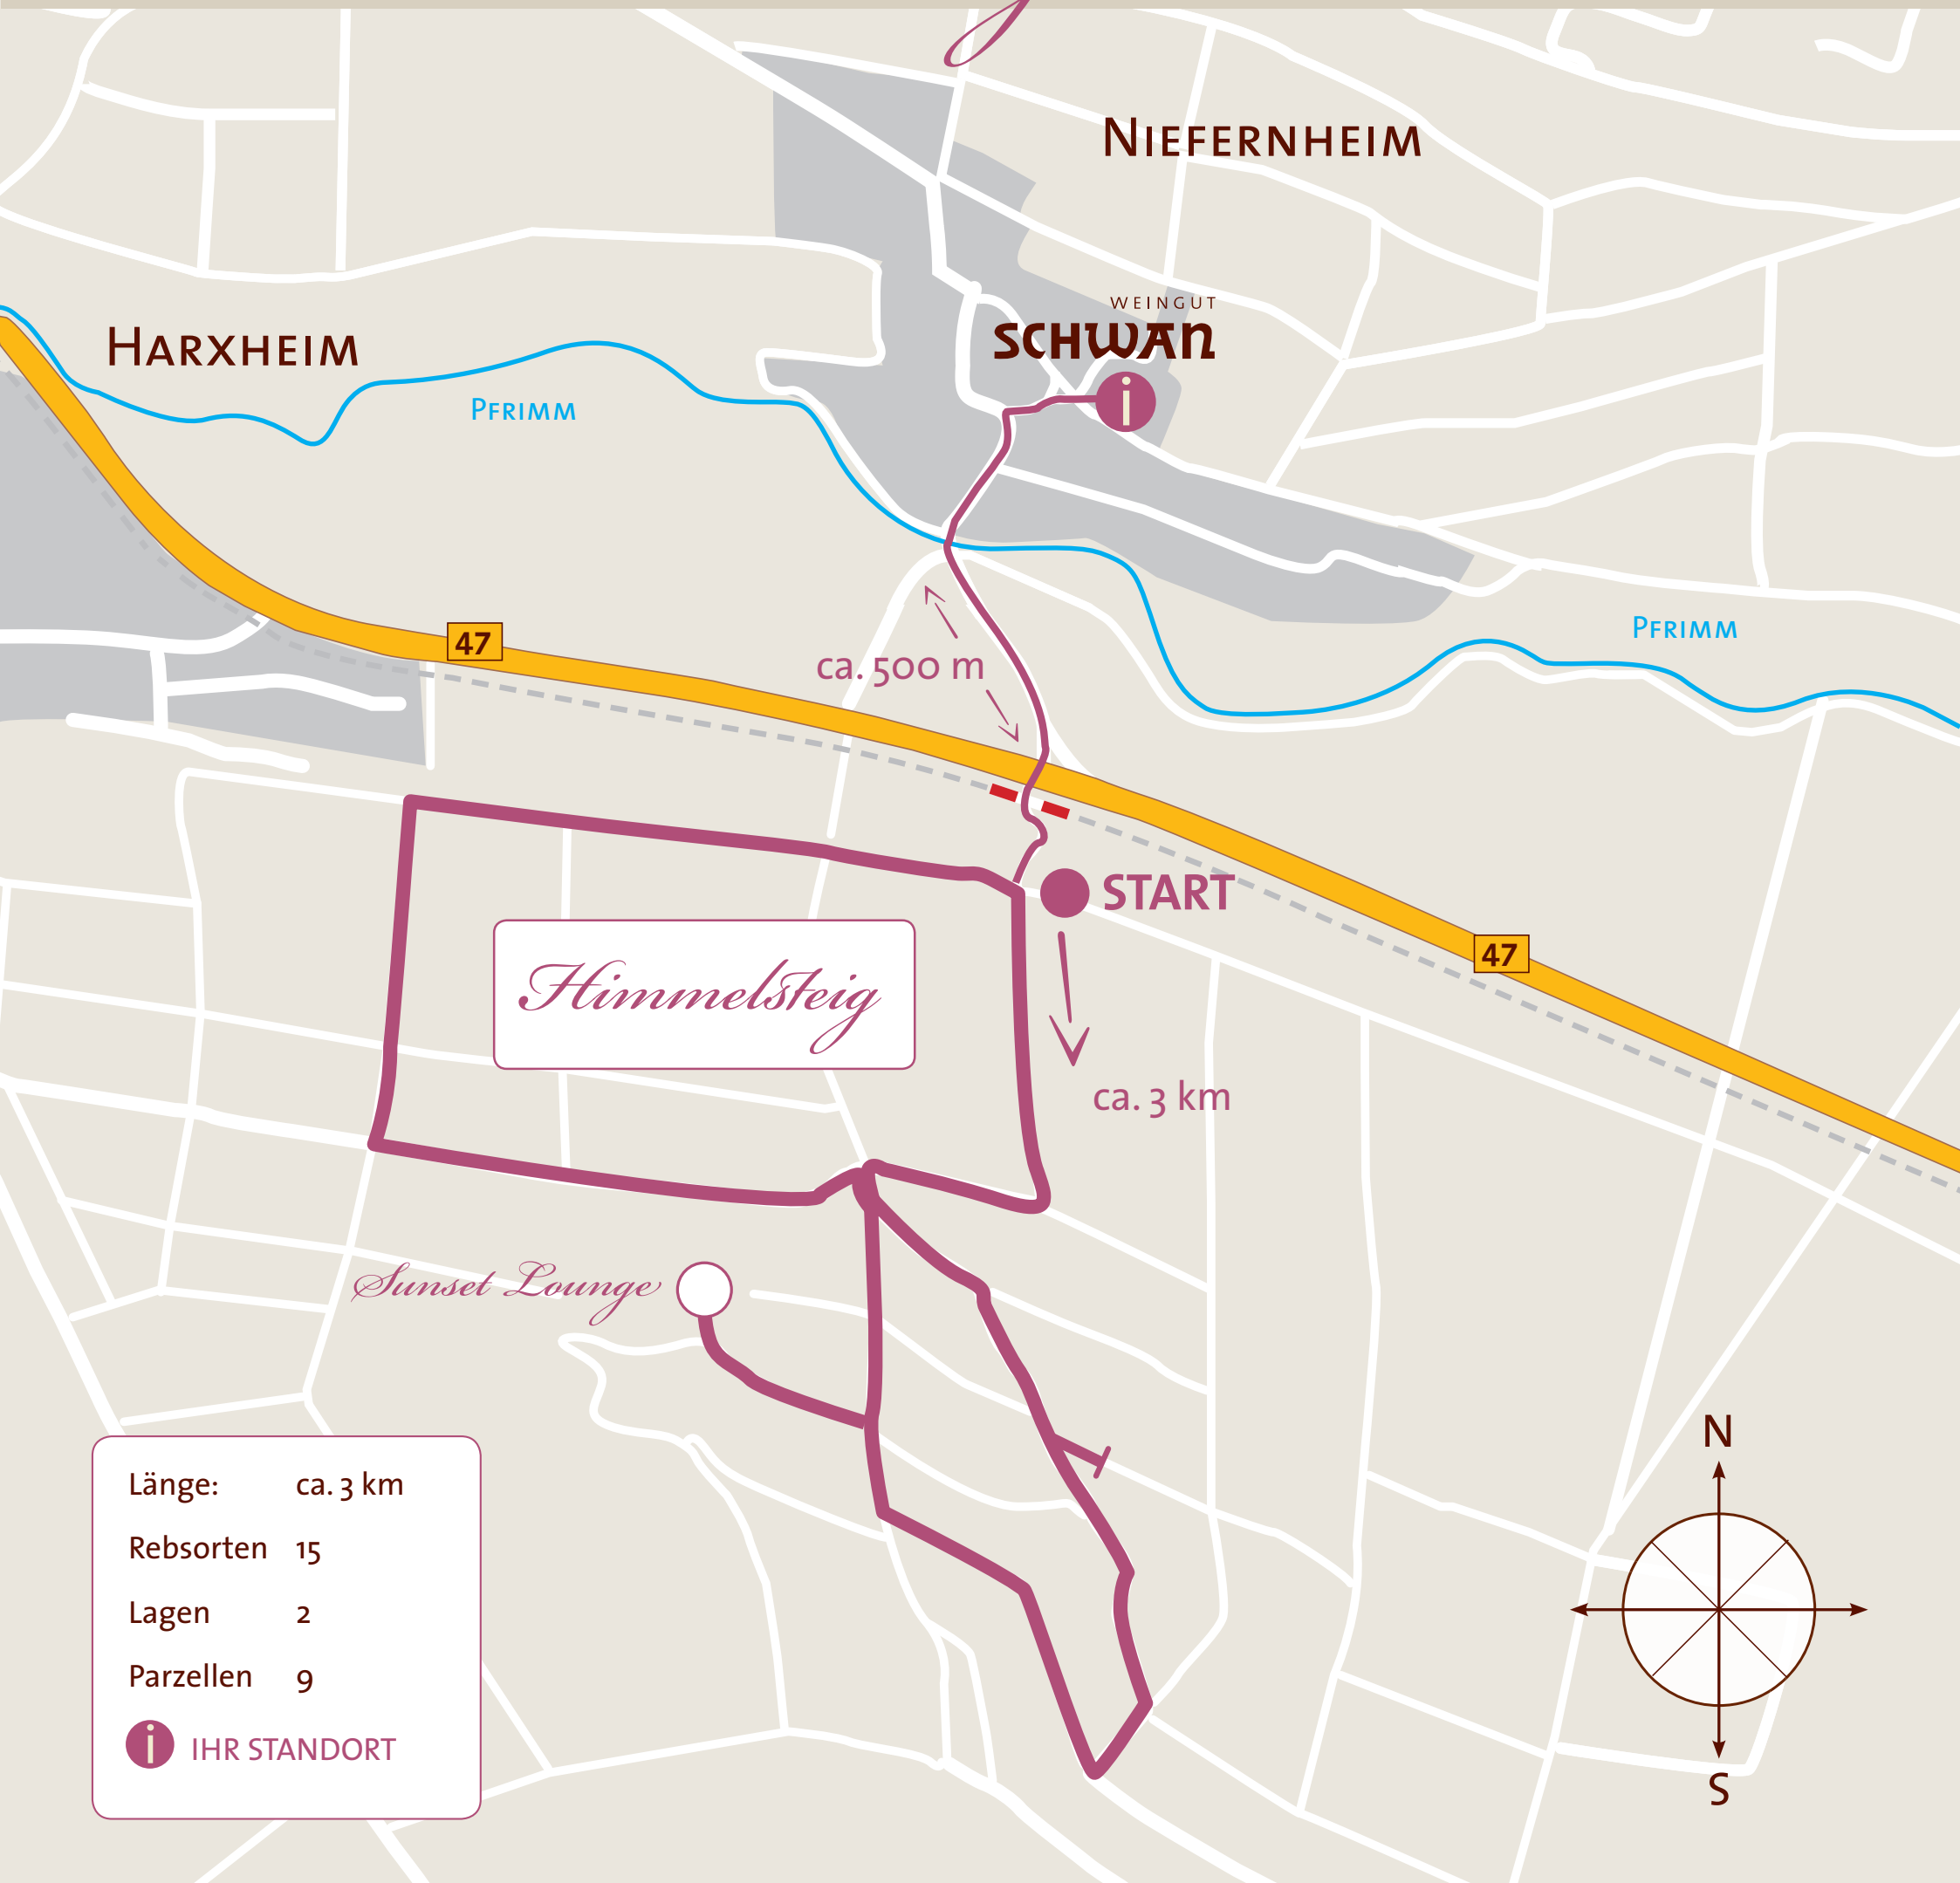

Zum Weinwanderweg

Himmelsteig

WEINGUT

SCHWAN

Länge:	ca. 3 km
Rebsorten	15
Lagen	2
Parzellen	9
 IHR STANDORT	

WEINWANDERWEG HIMMELSTEIG

INFO

Weingut Schwan | Familie Himmel
 Rottmannsgasse 2
 67308 Zellertal-Niefernheim
 Tel. 06355-965400
PFALZ-RIESLING.DE